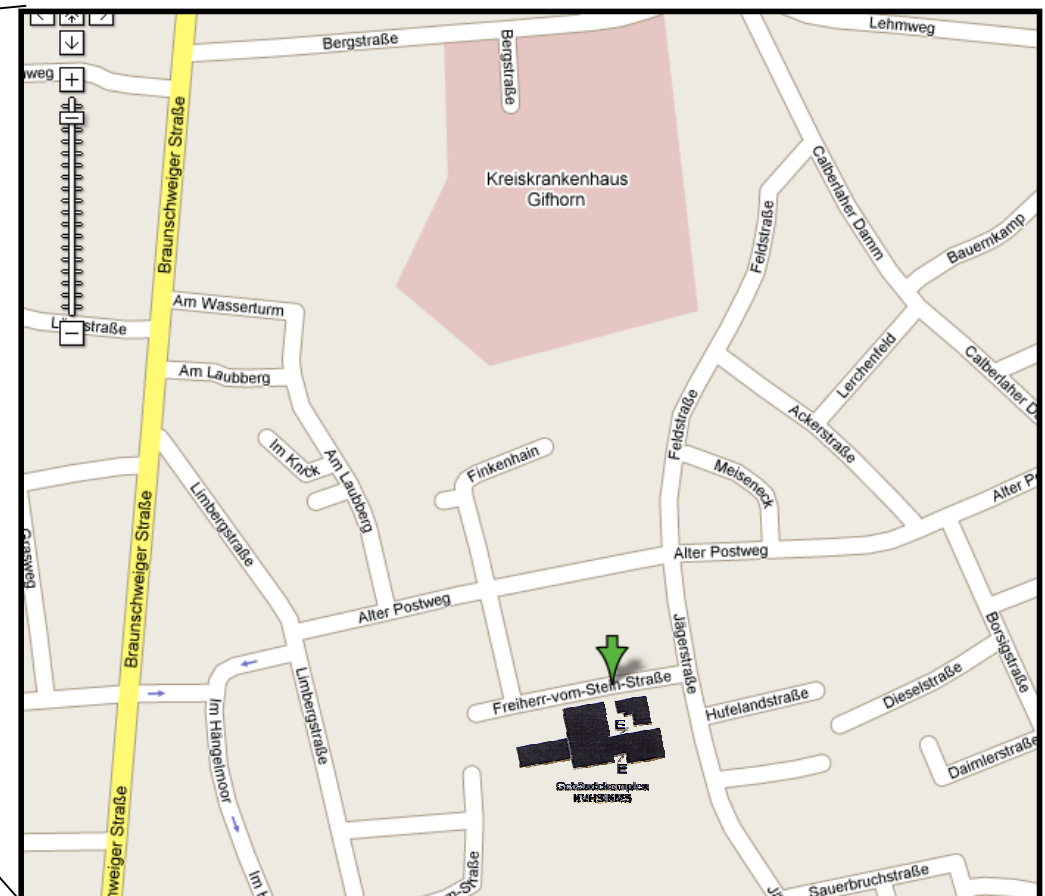

Behindertenbeirat im Landkreis Gifhorn e.V.

Anfahrtskizze
zur Veranstaltung im
Kreisbildungszentrum Gifhorn
Freiherr-von-Stein-Str. 24

Behindertenbeirat im Landkreis Gifhorn e.V.

Nieland 10; 38536 Meinersen; Tel.: 05372/1406; info@behindertenbeirat-gifhorn.de; www.behindertenbeirat-gifhorn.de