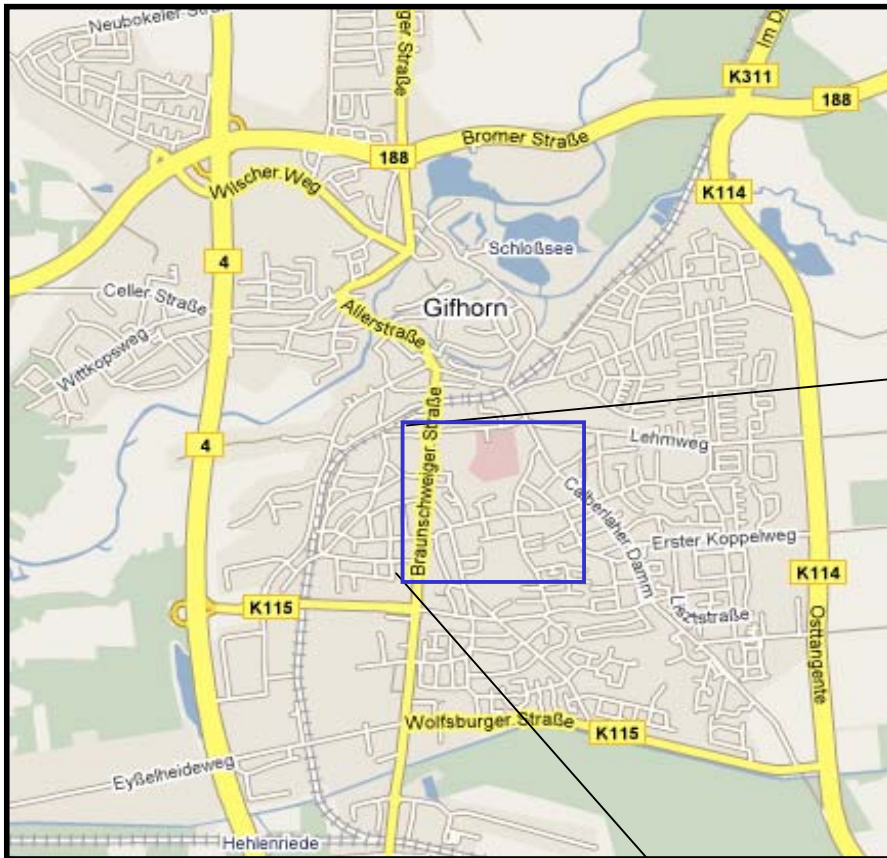

Behindertenbeirat im Landkreis Gifhorn e.V.

Anfahrtskizze
zur Veranstaltung im
Kreisbildungszentrum Gifhorn
Freiherr-von-Stein-Str. 24

Behindertenbeirat im Landkreis Gifhorn e.V.

Nieland 10; 38536 Meinersen; Tel.: 05372/1406; info@behindertenbeirat-gifhorn.de; www.behindertenbeirat-gifhorn.de